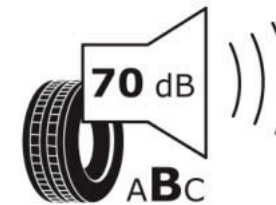

ENERG

MICHELIN

495612

235/55R19 101 Y

C1